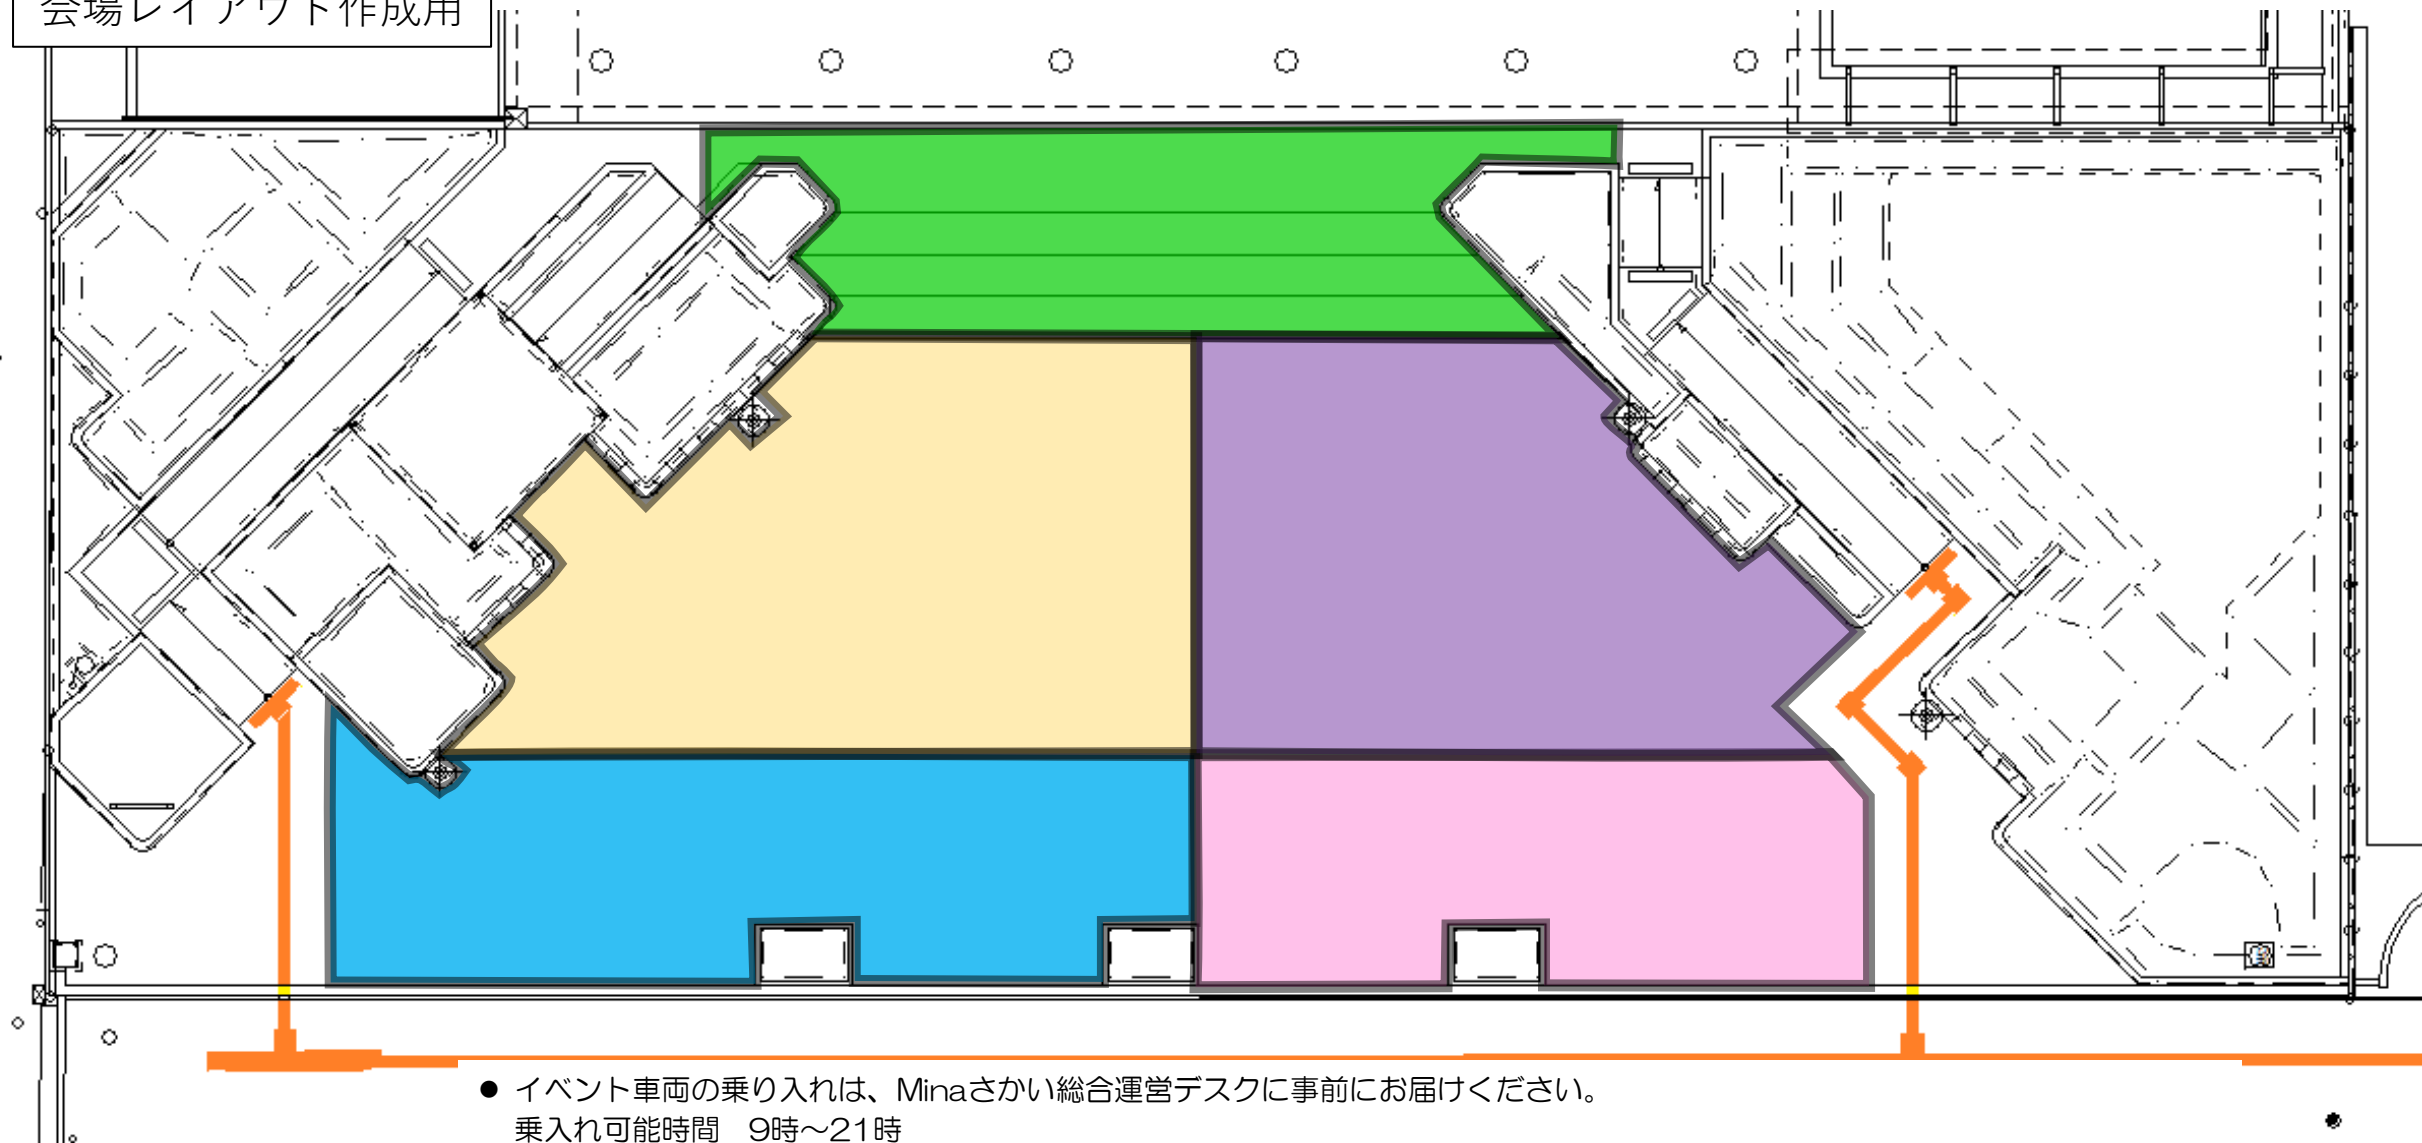

会場レイアウト作成用

- イベント車両の乗り入れは、Minaさかい総合運営デスクに事前にお届けください。
乗入れ可能時間 9時～21時
通行者安全確保のため必ず誘導要員を配置してください。
- 車両をMinaさかいに停め置くことはできません。設営後すみやかに近隣有料駐車場等に移動させてください。
(キッチンカー、車の展示等、イベントコンテンツとしての車両停留についてはMinaさかい総合運営デスクにご相談ください。)

※寸法、面積は利用範囲の基準として求めたもので、実測とは若干異なる場合があります。