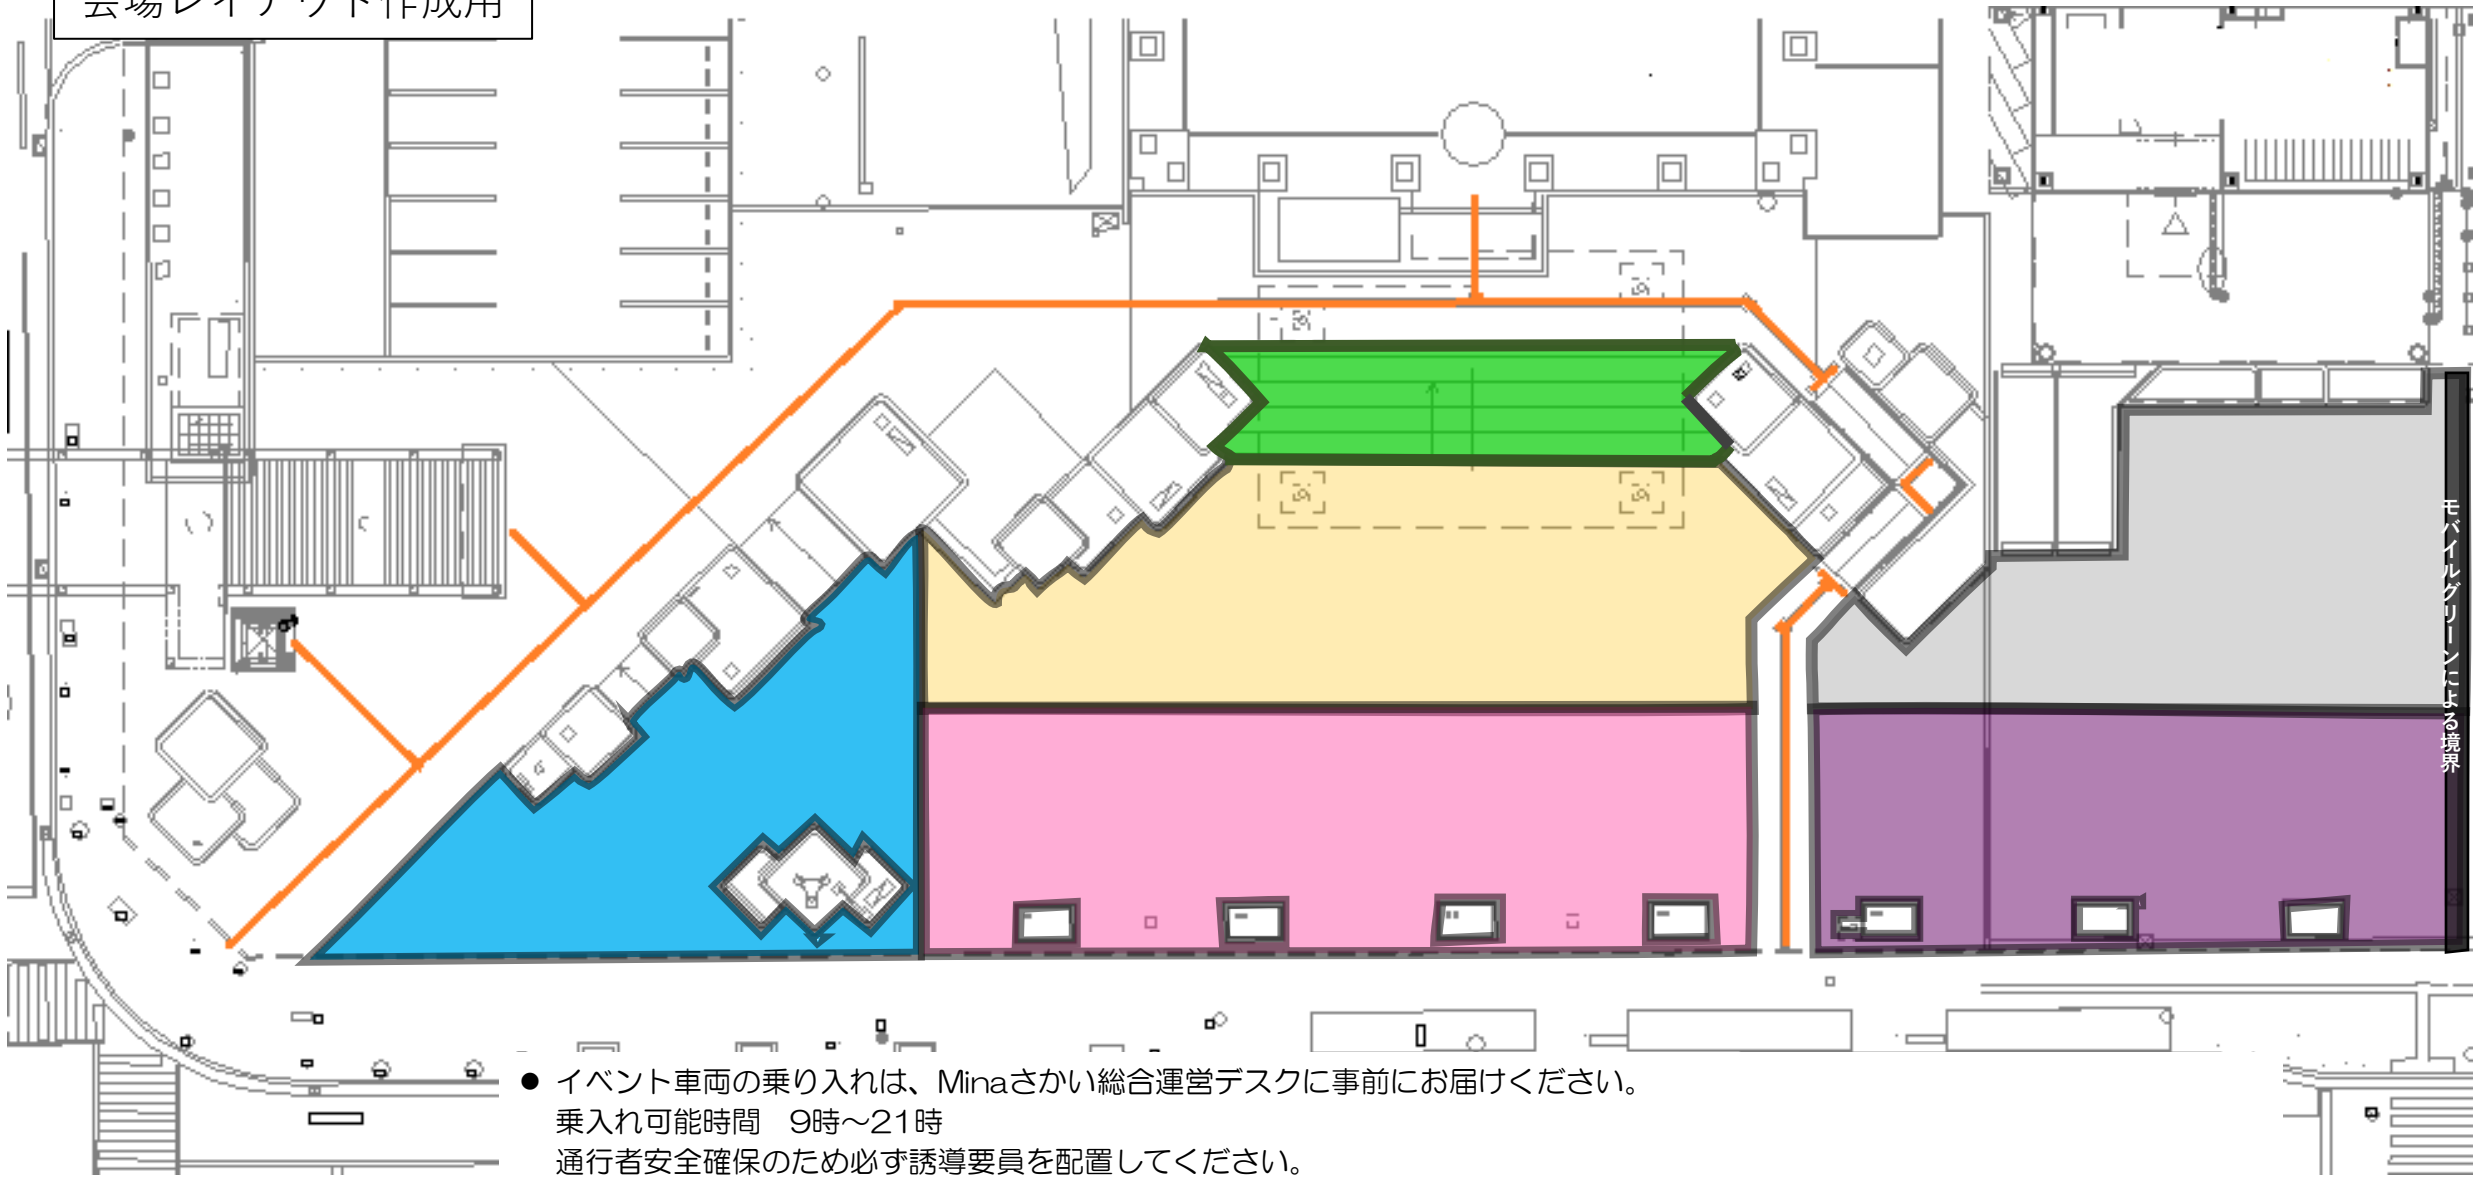

会場レイアウト作成用

- イベント車両の乗り入れは、Minaさかい総合運営デスクに事前にお届けください。
乗入れ可能時間 9時～21時
通行者安全確保のため必ず誘導要員を配置してください。
- 車両をMinaさかいに止め置くことはできません。設営後すみやかに近隣有料駐車場等に移動させてください。
(キッチンカー、車の展示等、イベントコンテンツとしての車両停留についてはMinaさかい総合運営デスクにご相談ください。)

※寸法、面積は利用範囲の基準として求めたもので、実測とは若干異なる場合があります。